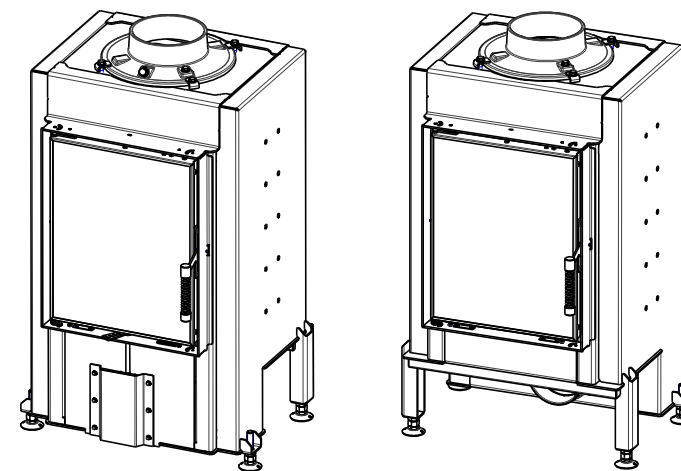

Rozměry v mm  
 Maße in mm  
 Dimensions in mm

Dynamic T 3g 44.55.01  
 + D3 KPL 180

209 kg

(A) Zastavbovy rozmer / Baumaße / In-built dimension  
 (C) Centralni privod vzduchu / Central air inlet / Zentralluftzufuhr

Rozmery v mm  
 Maße in mm  
 Dimensions in mm

Dynamic T 3g 44.55.01  
 + D3 PR 200  
 203 kg

(A) Zastavbovy rozmer / Baumaße / In-built dimension  
 (C) Centralni privod vzduchu / Central air inlet / Zentralluftzufuhr

Rozměry v mm  
 Maße in mm  
 Dimensions in mm

Dynamic T 3g 44.55.01  
 + D3 PR 200 + AKKUM KV 08B  
 510 kg

(A) Zastavbovy rozmer / Baumaße / In-built dimension  
 (C) Centralni privod vzduchu / Central air inlet / Zentralluftzufuhr

Rozměry v mm  
Maße in mm  
Dimensions in mm

Dynamic T 3g 44.55.01  
+ D3 VY01

239 kg

(A) Zastavbovy rozmer / Baumaße / In-built dimension  
(C) Centralni privod vzduchu / Central air inlet / Zentralluftzufuhr