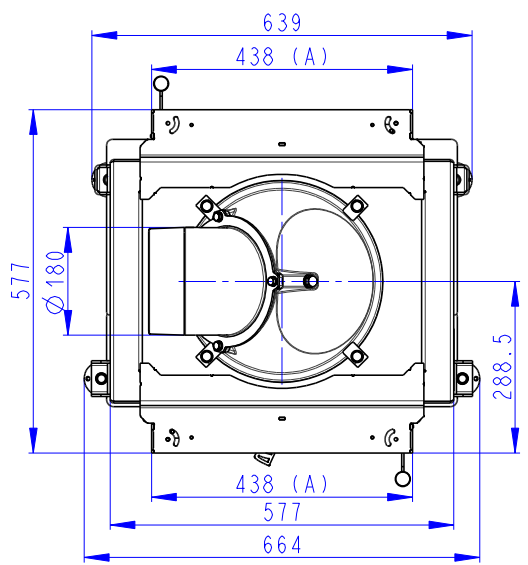

Rozměry v mm  
Maße in mm  
Dimensions in mm

Dynamic T 3g 44.55.01

195 kg

- (A) Zastavbovy rozmer / Baumaße / In-built dimension
- (C) Centralni privod vzduchu / Central air inlet / Zentralluftzufuhr
- (L) Volna plocha proskleni / Free glass area / Freie Glassichtfläche

Rozměry v mm  
 Maße in mm  
 Dimensions in mm

Dynamic T 3g 44.55.01  
 + D3 KPL 180

209 kg

(A) Zastavbovy rozmer / Baumaße / In-built dimension  
 (C) Centralni privod vzduchu / Central air inlet / Zentralluftzufuhr

Rozmery v mm  
 Maße in mm  
 Dimensions in mm

Dynamic T 3g 44.55.01  
 + D3 PR 200  
 203 kg

(A) Zastavbovy rozmer / Baumaße / In-built dimension  
 (C) Centralni privod vzduchu / Central air inlet / Zentralluftzufuhr

Rozměry v mm  
 Maße in mm  
 Dimensions in mm

Dynamic T 3g 44.55.01  
 + D3 PR 200 + AKKUM KV 08B  
 510 kg

(A) Zastavbovy rozmer / Baumaße / In-built dimension  
 (C) Centralni privod vzduchu / Central air inlet / Zentralluftzufuhr