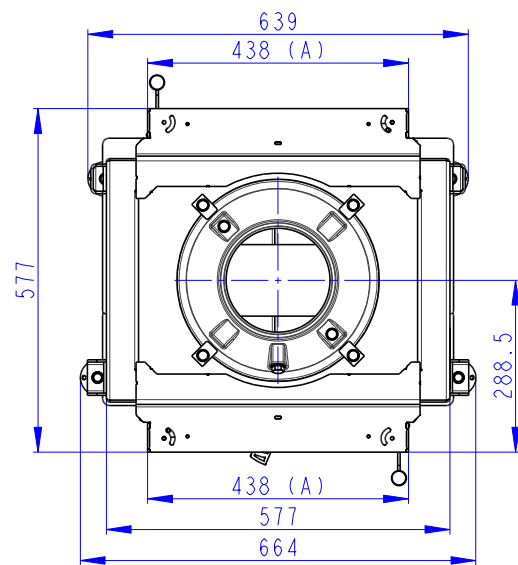

Rozměry v mm  
 Maße in mm  
 Dimensions in mm

Dynamic T 3g 44.55.01  
 + D3 KPL 180

209 kg

(A) Zastavbovy rozmer / Baumaße / In-built dimension  
 (C) Centralni privod vzduchu / Central air inlet / Zentralluftzufuhr

Rozmery v mm  
 Maße in mm  
 Dimensions in mm

Dynamic T 3g 44.55.01  
 + D3 PR 200  
 203 kg

(A) Zastavbovy rozmer / Baumaße / In-built dimension  
 (C) Centralni privod vzduchu / Central air inlet / Zentralluftzufuhr

Rozměry v mm  
 Maße in mm  
 Dimensions in mm

Dynamic T 3g 44.55.01  
 + D3 PR 200 + AKKUM KV 08B  
 510 kg

(A) Zastavbovy rozmer / Baumaße / In-built dimension  
 (C) Centralni privod vzduchu / Central air inlet / Zentralluftzufuhr

Rozmery v mm  
Maße in mm  
Dimensions in mm

Dynamic T 3g 44.55.01  
+ 2 x D3G RAM 04

(A) Zastavbovy rozmer / Baumaße / In-built dimension  
(C) Centralni privod vzduchu / Central air inlet / Zentralluftzufuhr