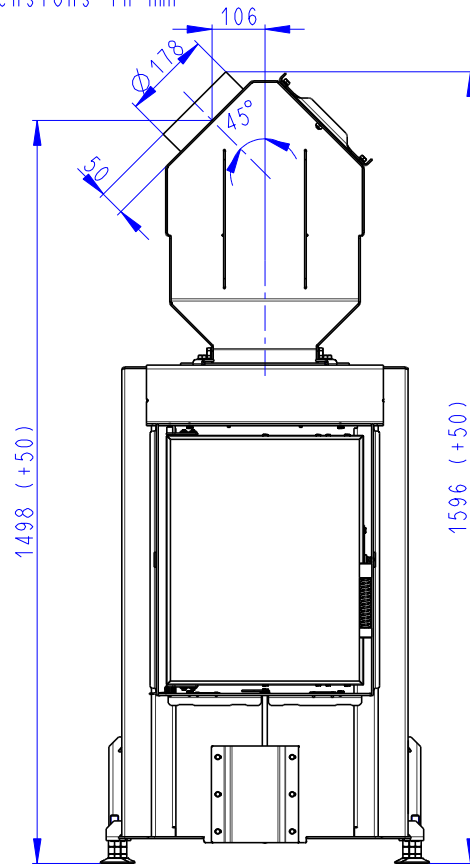

Rozmery v mm  
 Maße in mm  
 Dimensions in mm

Dynamic T 3g 44.55.01  
 + D3 PR 200  
 203 kg

(A) Zastavbovy rozmer / Baumaße / In-built dimension  
 (C) Centralni privod vzduchu / Central air inlet / Zentralluftzufuhr

Rozměry v mm  
 Maße in mm  
 Dimensions in mm

Dynamic T 3g 44.55.01  
 + D3 PR 200 + AKKUM KV 08B  
 510 kg

(A) Zastavbovy rozmer / Baumaße / In-built dimension  
 (C) Centralni privod vzduchu / Central air inlet / Zentralluftzufuhr

Rozměry v mm  
Maße in mm  
Dimensions in mm

Dynamic T 3g 44.55.01  
+ D3 VY01

239 kg

(A) Zastavbovy rozmer / Baumaße / In-built dimension  
(C) Centralni privod vzduchu / Central air inlet / Zentralluftzufuhr

Rozmery v mm  
Maße in mm  
Dimensions in mm

Dynamic T 3g 44.55.01  
+ 2 x D3G RAM 04

(A) Zastavbovy rozmer / Baumaße / In-built dimension  
(C) Centralni privod vzduchu / Central air inlet / Zentralluftzufuhr