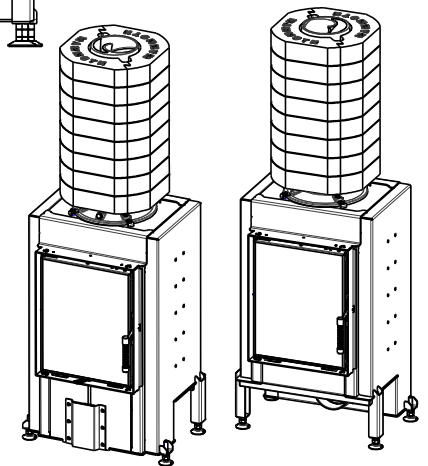

Rozmery v mm  
 Maße in mm  
 Dimensions in mm

Dynamic T 3g 44.55.01  
 + D3 PR 200  
 203 kg

(A) Zastavbovy rozmer / Baumaße / In-built dimension  
 (C) Centralni privod vzduchu / Central air inlet / Zentralluftzufuhr

Rozměry v mm  
 Maße in mm  
 Dimensions in mm

Dynamic T 3g 44.55.01  
 + D3 PR 200 + AKKUM KV 08B  
 510 kg

(A) Zastavbovy rozmer / Baumaße / In-built dimension  
 (C) Centralni privod vzduchu / Central air inlet / Zentralluftzufuhr

Rozměry v mm  
Maße in mm  
Dimensions in mm

Dynamic T 3g 44.55.01  
+ D3 VY01

239 kg

(A) Zastavbovy rozmer / Baumaße / In-built dimension  
(C) Centralni privod vzduchu / Central air inlet / Zentralluftzufuhr