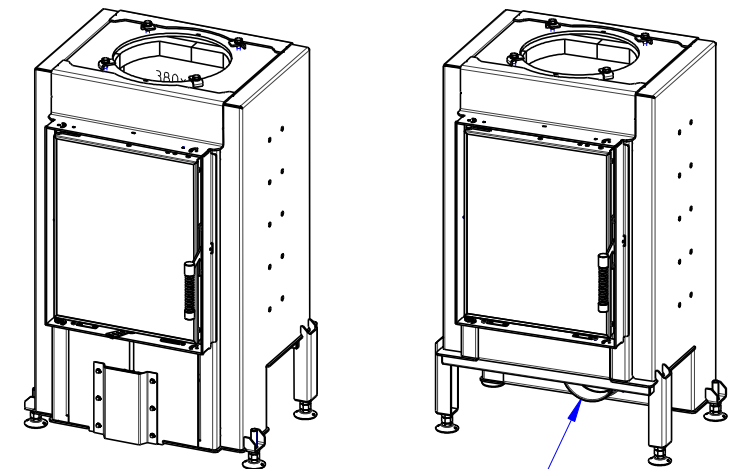

Rozměry v mm  
Maße in mm  
Dimensions in mm

Dynamic T 3g 44.55.01

195 kg

- (A) Zastavbovy rozmer / Baumaße / In-built dimension
- (C) Centralni privod vzduchu / Central air inlet / Zentralluftzufuhr
- (L) Volna plocha proskleni / Free glass area / Freie Glassichtfläche

Rozměry v mm  
 Maße in mm  
 Dimensions in mm

Dynamic T 3g 44.55.01  
 + D3 KPL 180

209 kg

(A) Zastavbovy rozmer / Baumaße / In-built dimension  
 (C) Centralni privod vzduchu / Central air inlet / Zentralluftzufuhr

Rozmery v mm  
 Maße in mm  
 Dimensions in mm

Dynamic T 3g 44.55.01  
 + D3 PR 200  
 203 kg

(A) Zastavbovy rozmer / Baumaße / In-built dimension  
 (C) Centralni privod vzduchu / Central air inlet / Zentralluftzufuhr

Rozměry v mm  
 Maße in mm  
 Dimensions in mm

Dynamic T 3g 44.55.01  
 + D3 PR 200 + AKKUM KV 08B  
 510 kg

(A) Zastavbovy rozmer / Baumaße / In-built dimension  
 (C) Centralni privod vzduchu / Central air inlet / Zentralluftzufuhr