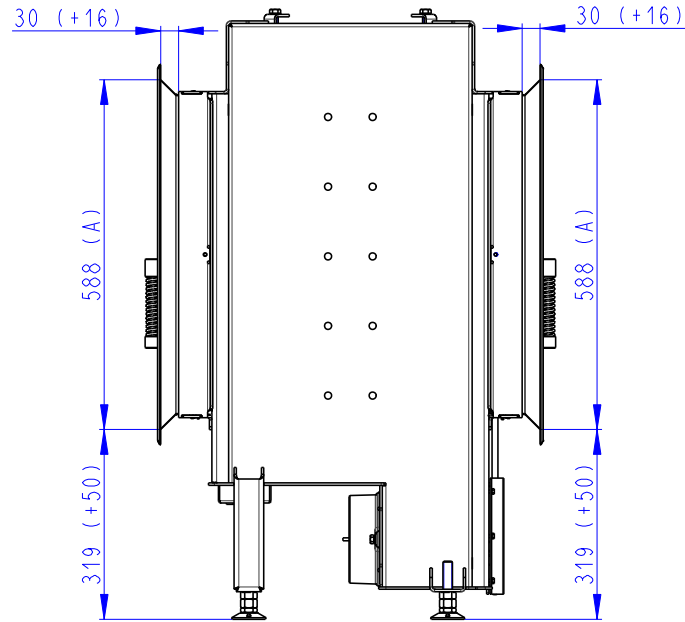

Rozměry v mm  
Maße in mm  
Dimensions in mm

Dynamic T 3g 44.55.01  
+ D3 VY01

239 kg

(A) Zastavbovy rozmer / Baumaße / In-built dimension  
(C) Centralni privod vzduchu / Central air inlet / Zentralluftzufuhr

Rozmery v mm  
Maße in mm  
Dimensions in mm

Dynamic T 3g 44.55.01  
+ 2 x D3G RAM 04

(A) Zastavbovy rozmer / Baumaße / In-built dimension  
(C) Centralni privod vzduchu / Central air inlet / Zentralluftzufuhr

Rozměry v mm  
Maße in mm  
Dimensions in mm

Dynamic T 3g 44.55.01  
+ 2 x D3G RAM 06

(A) Zastavbovy rozmer / Baumaße / In-built dimension  
(C) Centralni privod vzduchu / Central air inlet / Zentralluftzufuhr