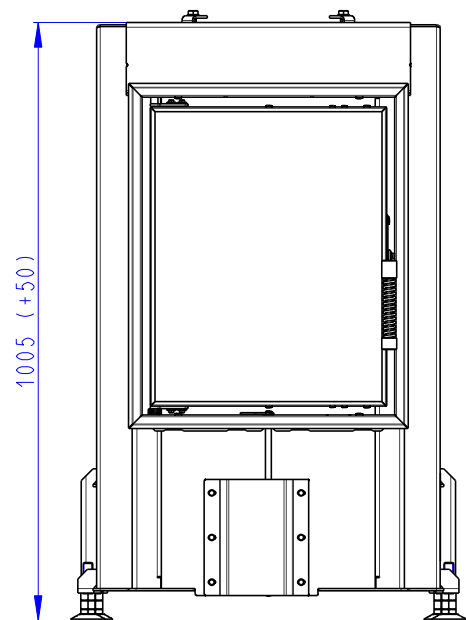

Rozměry v mm  
Maße in mm  
Dimensions in mm

Dynamic T 3g 44.55.01  
+ D3 VY01

239 kg

(A) Zastavbovy rozmer / Baumaße / In-built dimension  
(C) Centralni privod vzduchu / Central air inlet / Zentralluftzufuhr

Rozmery v mm  
Maße in mm  
Dimensions in mm

Dynamic T 3g 44.55.01  
+ 2 x D3G RAM 04

(A) Zastavbovy rozmer / Baumaße / In-built dimension  
(C) Centralni privod vzduchu / Central air inlet / Zentralluftzufuhr

Rozměry v mm  
Maße in mm  
Dimensions in mm

Dynamic T 3g 44.55.01  
+ 2 x D3G RAM 06

(A) Zastavbovy rozmer / Baumaße / In-built dimension  
(C) Centralni privod vzduchu / Central air inlet / Zentralluftzufuhr