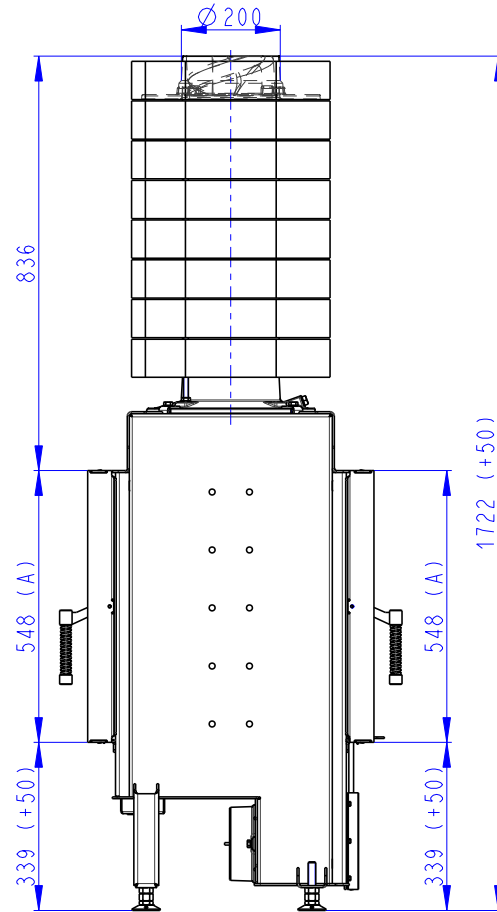

Rozmery v mm  
 Maße in mm  
 Dimensions in mm

Dynamic T 3g 44.55.01  
 + D3 PR 200  
 203 kg

(A) Zastavbovy rozmer / Baumaße / In-built dimension  
 (C) Centralni privod vzduchu / Central air inlet / Zentralluftzufuhr

Rozměry v mm  
 Maße in mm  
 Dimensions in mm

Dynamic T 3g 44.55.01  
 + D3 PR 200 + AKKUM KV 08B  
 510 kg

(A) Zastavbovy rozmer / Baumaße / In-built dimension  
 (C) Centralni privod vzduchu / Central air inlet / Zentralluftzufuhr

Rozměry v mm  
Maße in mm  
Dimensions in mm

Dynamic T 3g 44.55.01  
+ D3 VY01

239 kg

(A) Zastavbovy rozmer / Baumaße / In-built dimension  
(C) Centralni privod vzduchu / Central air inlet / Zentralluftzufuhr

Rozmery v mm  
Maße in mm  
Dimensions in mm

Dynamic T 3g 44.55.01  
+ 2 x D3G RAM 04

(A) Zastavbovy rozmer / Baumaße / In-built dimension  
(C) Centralni privod vzduchu / Central air inlet / Zentralluftzufuhr