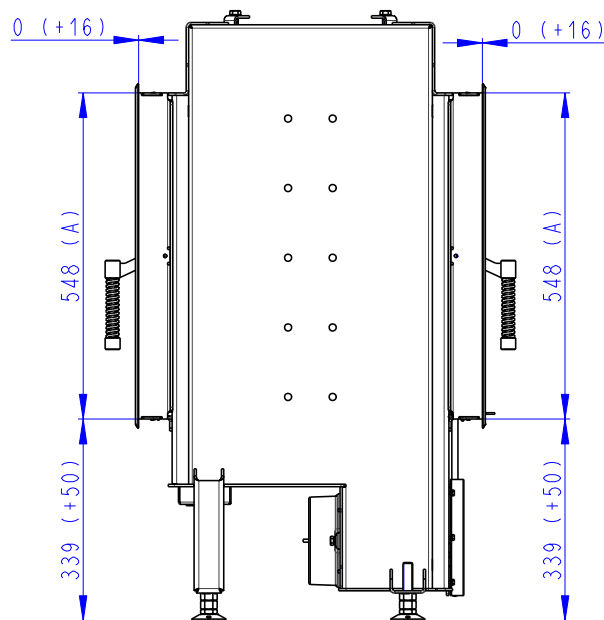

Rozměry v mm  
Maße in mm  
Dimensions in mm

Dynamic T 3g 44.55.01  
+ D3 VY01

239 kg

(A) Zastavbovy rozmer / Baumaße / In-built dimension  
(C) Centralni privod vzduchu / Central air inlet / Zentralluftzufuhr

Rozmery v mm  
Maße in mm  
Dimensions in mm

Dynamic T 3g 44.55.01  
+ 2 x D3G RAM 04

(A) Zastavbovy rozmer / Baumaße / In-built dimension  
(C) Centralni privod vzduchu / Central air inlet / Zentralluftzufuhr

Rozměry v mm  
Maße in mm  
Dimensions in mm

Dynamic T 3g 44.55.01  
+ 2 x D3G RAM 06

(A) Zastavbovy rozmer / Baumaße / In-built dimension  
(C) Centralni privod vzduchu / Central air inlet / Zentralluftzufuhr