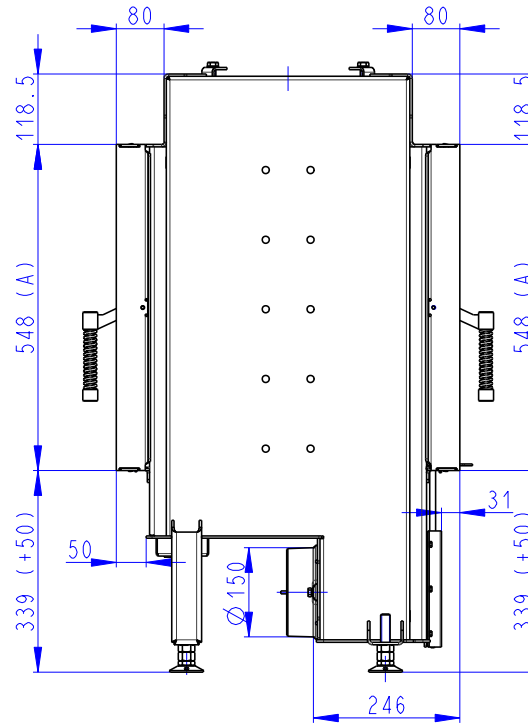

Rozměry v mm  
Maße in mm  
Dimensions in mm

Dynamic T 3g 44.55.01

195 kg

- (A) Zastavbovy rozmer / Baumaße / In-built dimension
- (C) Centralni privod vzduchu / Central air inlet / Zentralluftzufuhr
- (L) Volna plocha proskleni / Free glass area / Freie Glassichtfläche

Rozměry v mm  
 Maße in mm  
 Dimensions in mm

Dynamic T 3g 44.55.01  
 + D3 KPL 180

209 kg

(A) Zastavbovy rozmer / Baumaße / In-built dimension  
 (C) Centralni privod vzduchu / Central air inlet / Zentralluftzufuhr

Rozmery v mm  
 Maße in mm  
 Dimensions in mm

Dynamic T 3g 44.55.01  
 + D3 PR 200  
 203 kg

(A) Zastavbovy rozmer / Baumaße / In-built dimension  
 (C) Centralni privod vzduchu / Central air inlet / Zentralluftzufuhr

Rozměry v mm  
 Maße in mm  
 Dimensions in mm

Dynamic T 3g 44.55.01  
 + D3 PR 200 + AKKUM KV 08B  
 510 kg

(A) Zastavbovy rozmer / Baumaße / In-built dimension  
 (C) Centralni privod vzduchu / Central air inlet / Zentralluftzufuhr