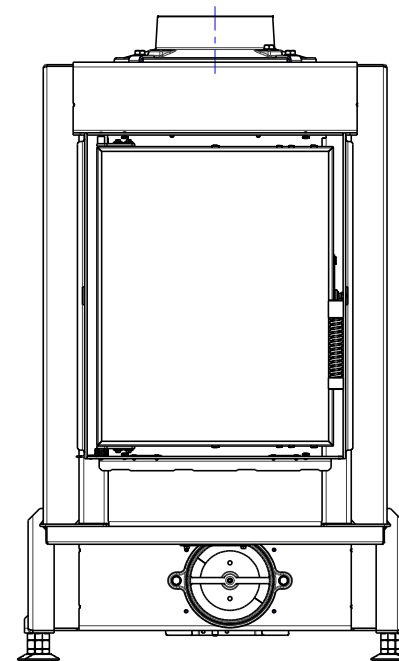

Rozměry v mm  
Maße in mm  
Dimensions in mm

Dynamic T 3g 44.55.01

195 kg

- (A) Zastavbovy rozmer / Baumaße / In-built dimension
- (C) Centralni privod vzduchu / Central air inlet / Zentralluftzufuhr
- (L) Volna plocha proskleni / Free glass area / Freie Glassichtfläche

Rozměry v mm  
 Maße in mm  
 Dimensions in mm

Dynamic T 3g 44.55.01  
 + D3 KPL 180

209 kg

(A) Zastavbovy rozmer / Baumaße / In-built dimension  
 (C) Centralni privod vzduchu / Central air inlet / Zentralluftzufuhr

Rozmery v mm  
 Maße in mm  
 Dimensions in mm

Dynamic T 3g 44.55.01  
 + D3 PR 200  
 203 kg

(A) Zastavbovy rozmer / Baumaße / In-built dimension  
 (C) Centralni privod vzduchu / Central air inlet / Zentralluftzufuhr

Rozměry v mm  
 Maße in mm  
 Dimensions in mm

Dynamic T 3g 44.55.01  
 + D3 PR 200 + AKKUM KV 08B  
 510 kg

(A) Zastavbovy rozmer / Baumaße / In-built dimension  
 (C) Centralni privod vzduchu / Central air inlet / Zentralluftzufuhr