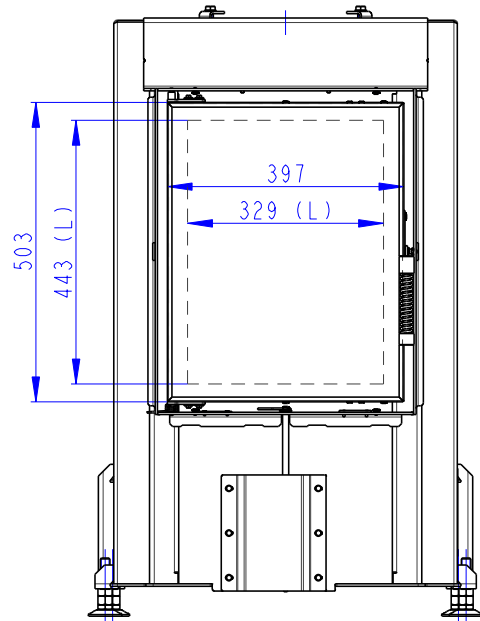

Rozměry v mm  
Maße in mm  
Dimensions in mm

Dynamic T 3g 44.55.01

195 kg

- (A) Zastavbovy rozmer / Baumaße / In-built dimension
- (C) Centralni privod vzduchu / Central air inlet / Zentralluftzufuhr
- (L) Volna plocha proskleni / Free glass area / Freie Glassichtfläche

Rozměry v mm  
 Maße in mm  
 Dimensions in mm

Dynamic T 3g 44.55.01  
 + D3 KPL 180

209 kg

(A) Zastavbovy rozmer / Baumaße / In-built dimension  
 (C) Centralni privod vzduchu / Central air inlet / Zentralluftzufuhr

Rozmery v mm  
 Maße in mm  
 Dimensions in mm

Dynamic T 3g 44.55.01  
 + D3 PR 200  
 203 kg

(A) Zastavbovy rozmer / Baumaße / In-built dimension  
 (C) Centralni privod vzduchu / Central air inlet / Zentralluftzufuhr

Rozmery v mm  
Maße in mm  
Dimensions in mm

Dynamic T 3g 44.55.01  
+ 2 x D3G RAM 04

(A) Zastavbovy rozmer / Baumaße / In-built dimension  
(C) Centralni privod vzduchu / Central air inlet / Zentralluftzufuhr