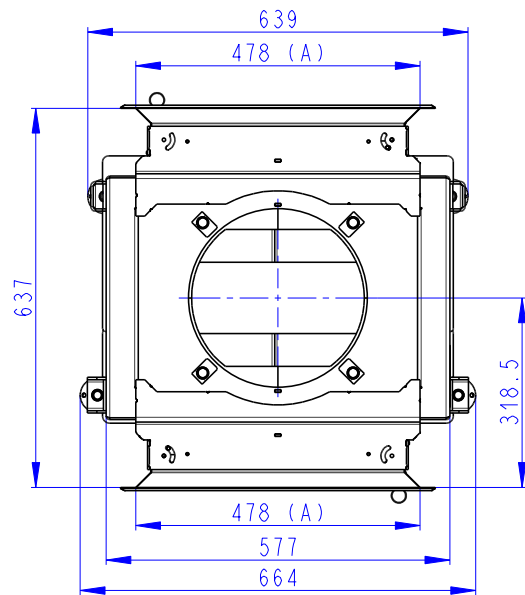

Rozměry v mm  
 Maße in mm  
 Dimensions in mm

Dynamic T 3g 44.55.01  
 + D3 PR 200 + AKKUM KV 08B  
 510 kg

(A) Zastavbovy rozmer / Baumaße / In-built dimension  
 (C) Centralni privod vzduchu / Central air inlet / Zentralluftzufuhr

Rozměry v mm  
Maße in mm  
Dimensions in mm

Dynamic T 3g 44.55.01  
+ D3 VY01

239 kg

(A) Zastavbovy rozmer / Baumaße / In-built dimension  
(C) Centralni privod vzduchu / Central air inlet / Zentralluftzufuhr

Rozmery v mm  
Maße in mm  
Dimensions in mm

Dynamic T 3g 44.55.01  
+ 2 x D3G RAM 04

(A) Zastavbovy rozmer / Baumaße / In-built dimension  
(C) Centralni privod vzduchu / Central air inlet / Zentralluftzufuhr

Rozměry v mm  
Maße in mm  
Dimensions in mm

Dynamic T 3g 44.55.01  
+ 2 x D3G RAM 06

(A) Zastavbovy rozmer / Baumaße / In-built dimension  
(C) Centralni privod vzduchu / Central air inlet / Zentralluftzufuhr