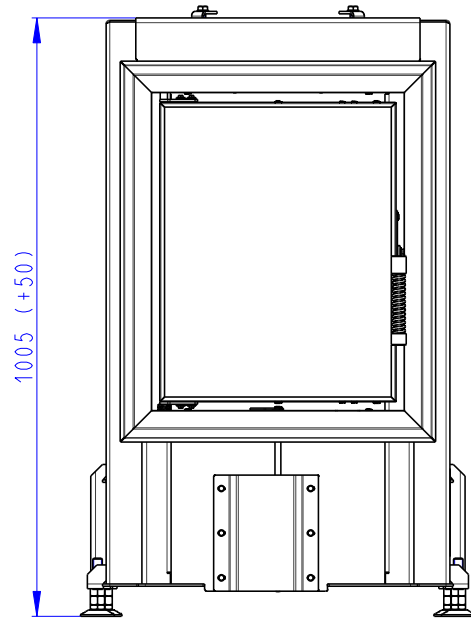

Rozměry v mm  
Maße in mm  
Dimensions in mm

Dynamic T 3g 44.55.01  
+ D3 VY01

239 kg

(A) Zastavbovy rozmer / Baumaße / In-built dimension  
(C) Centralni privod vzduchu / Central air inlet / Zentralluftzufuhr

Rozmery v mm  
Maße in mm  
Dimensions in mm

Dynamic T 3g 44.55.01  
+ 2 x D3G RAM 04

(A) Zastavbovy rozmer / Baumaße / In-built dimension  
(C) Centralni privod vzduchu / Central air inlet / Zentralluftzufuhr