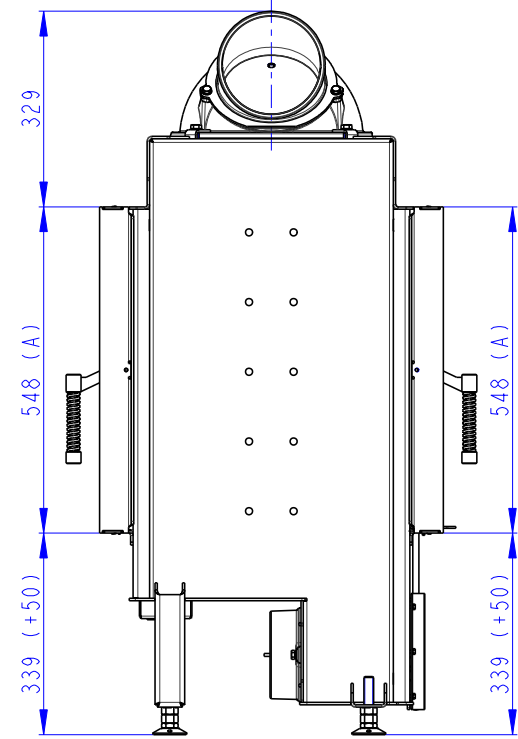

Rozměry v mm  
Maße in mm  
Dimensions in mm

Dynamic T 3g 44.55.01

195 kg

- (A) Zastavbovy rozmer / Baumaße / In-built dimension
- (C) Centralni privod vzduchu / Central air inlet / Zentralluftzufuhr
- (L) Volna plocha proskleni / Free glass area / Freie Glassichtfläche

Rozměry v mm  
 Maße in mm  
 Dimensions in mm

Dynamic T 3g 44.55.01  
 + D3 KPL 180

209 kg

(A) Zastavbovy rozmer / Baumaße / In-built dimension  
 (C) Centralni privod vzduchu / Central air inlet / Zentralluftzufuhr

Rozmery v mm  
 Maße in mm  
 Dimensions in mm

Dynamic T 3g 44.55.01  
 + D3 PR 200  
 203 kg

(A) Zastavbovy rozmer / Baumaße / In-built dimension  
 (C) Centralni privod vzduchu / Central air inlet / Zentralluftzufuhr

Rozměry v mm  
 Maße in mm  
 Dimensions in mm

Dynamic T 3g 44.55.01  
 + D3 PR 200 + AKKUM KV 08B  
 510 kg

(A) Zastavbovy rozmer / Baumaße / In-built dimension  
 (C) Centralni privod vzduchu / Central air inlet / Zentralluftzufuhr