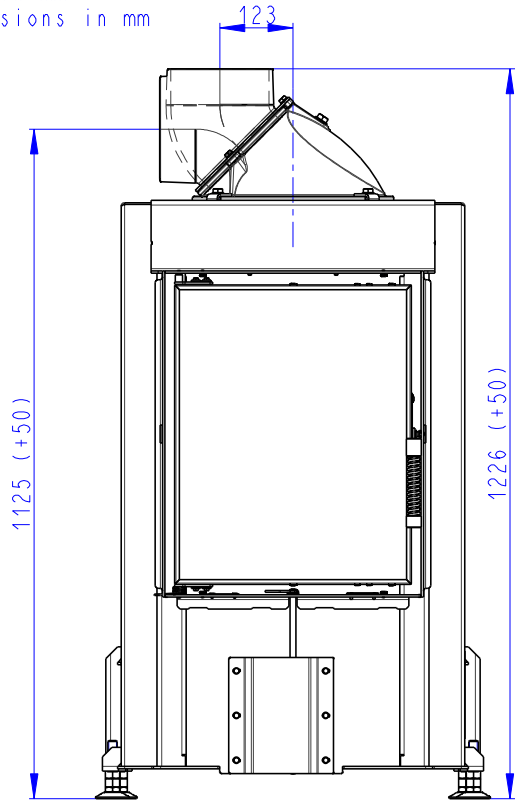

Rozměry v mm  
Maße in mm  
Dimensions in mm

Dynamic T 3g 44.55.01

195 kg

- (A) Zastavbovy rozmer / Baumaße / In-built dimension
- (C) Centralni privod vzduchu / Central air inlet / Zentralluftzufuhr
- (L) Volna plocha proskleni / Free glass area / Freie Glassichtfläche

Rozměry v mm  
 Maße in mm  
 Dimensions in mm

Dynamic T 3g 44.55.01  
 + D3 KPL 180

209 kg

(A) Zastavbovy rozmer / Baumaße / In-built dimension  
 (C) Centralni privod vzduchu / Central air inlet / Zentralluftzufuhr

Rozmery v mm  
 Maße in mm  
 Dimensions in mm

Dynamic T 3g 44.55.01  
 + D3 PR 200  
 203 kg

(A) Zastavbovy rozmer / Baumaße / In-built dimension  
 (C) Centralni privod vzduchu / Central air inlet / Zentralluftzufuhr

Rozmery v mm  
Maße in mm  
Dimensions in mm

Dynamic T 3g 44.55.01  
+ 2 x D3G RAM 04

(A) Zastavbovy rozmer / Baumaße / In-built dimension  
(C) Centralni privod vzduchu / Central air inlet / Zentralluftzufuhr