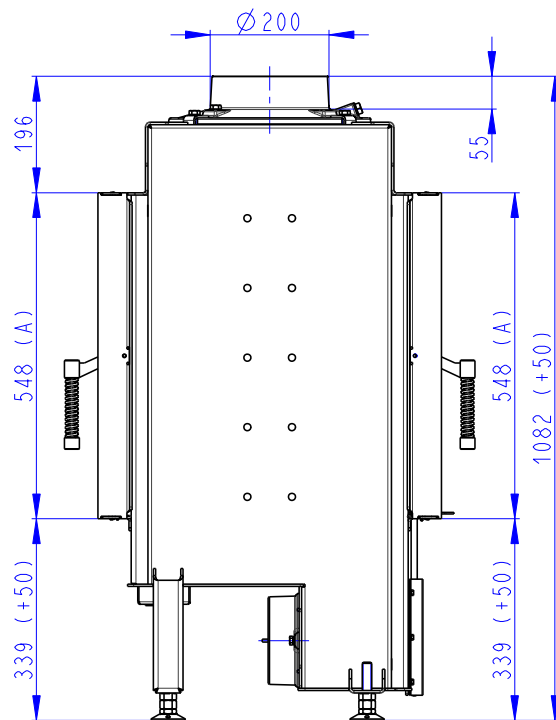

Rozměry v mm  
 Maße in mm  
 Dimensions in mm

Dynamic T 3g 44.55.01  
 + D3 KPL 180

209 kg

(A) Zastavbovy rozmer / Baumaße / In-built dimension  
 (C) Centralni privod vzduchu / Central air inlet / Zentralluftzufuhr

Rozmery v mm  
 Maße in mm  
 Dimensions in mm

Dynamic T 3g 44.55.01  
 + D3 PR 200  
 203 kg

(A) Zastavbovy rozmer / Baumaße / In-built dimension  
 (C) Centralni privod vzduchu / Central air inlet / Zentralluftzufuhr

Rozměry v mm  
 Maße in mm  
 Dimensions in mm

Dynamic T 3g 44.55.01  
 + D3 PR 200 + AKKUM KV 08B  
 510 kg

(A) Zastavbovy rozmer / Baumaße / In-built dimension  
 (C) Centralni privod vzduchu / Central air inlet / Zentralluftzufuhr

Rozměry v mm  
Maße in mm  
Dimensions in mm

Dynamic T 3g 44.55.01  
+ D3 VY01

239 kg

(A) Zastavbovy rozmer / Baumaße / In-built dimension  
(C) Centralni privod vzduchu / Central air inlet / Zentralluftzufuhr