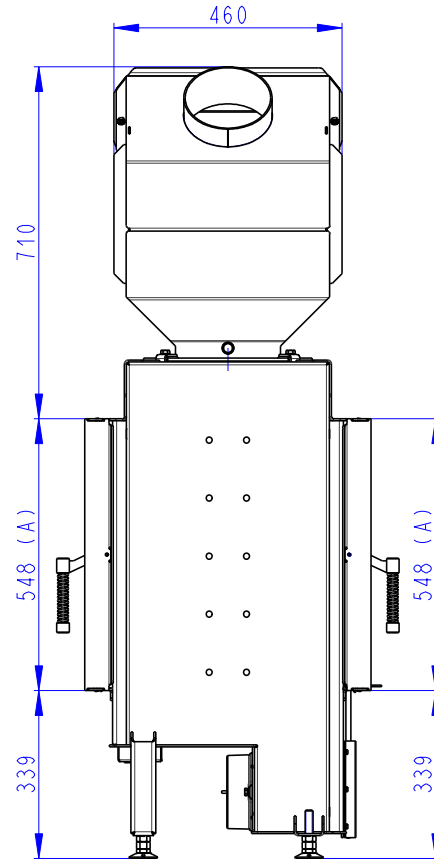

Rozmery v mm  
 Maße in mm  
 Dimensions in mm

Dynamic T 3g 44.55.01  
 + D3 PR 200  
 203 kg

(A) Zastavbovy rozmer / Baumaße / In-built dimension  
 (C) Centralni privod vzduchu / Central air inlet / Zentralluftzufuhr

Rozměry v mm  
 Maße in mm  
 Dimensions in mm

Dynamic T 3g 44.55.01  
 + D3 PR 200 + AKKUM KV 08B  
 510 kg

(A) Zastavbovy rozmer / Baumaße / In-built dimension  
 (C) Centralni privod vzduchu / Central air inlet / Zentralluftzufuhr

Rozměry v mm  
Maße in mm  
Dimensions in mm

Dynamic T 3g 44.55.01  
+ D3 VY01

239 kg

(A) Zastavbovy rozmer / Baumaße / In-built dimension  
(C) Centralni privod vzduchu / Central air inlet / Zentralluftzufuhr

Rozmery v mm  
Maße in mm  
Dimensions in mm

Dynamic T 3g 44.55.01  
+ 2 x D3G RAM 04

(A) Zastavbovy rozmer / Baumaße / In-built dimension  
(C) Centralni privod vzduchu / Central air inlet / Zentralluftzufuhr