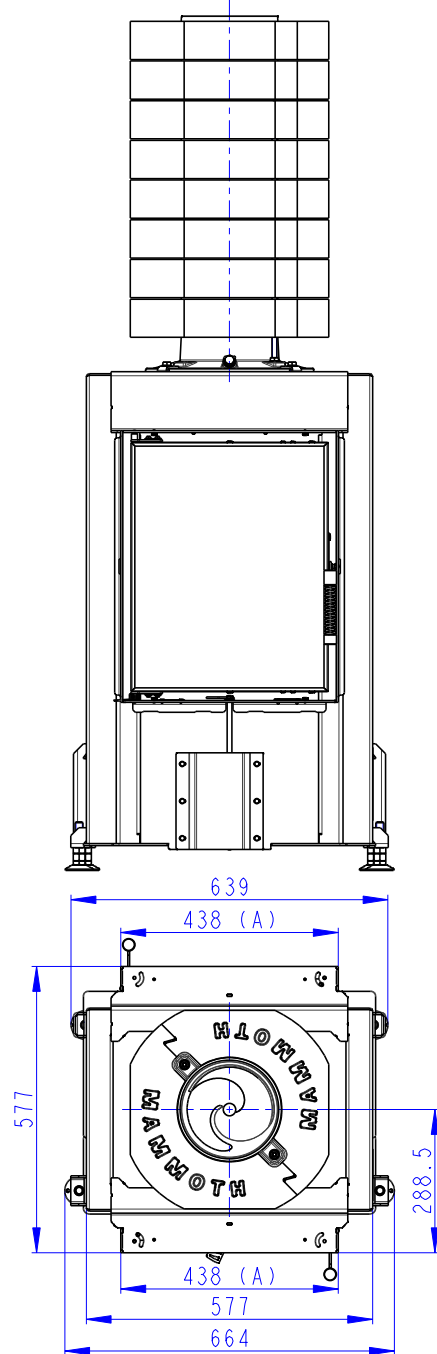

Rozměry v mm  
 Maße in mm  
 Dimensions in mm

Dynamic T 3g 44.55.01  
 + D3 KPL 180

209 kg

(A) Zastavbovy rozmer / Baumaße / In-built dimension  
 (C) Centralni privod vzduchu / Central air inlet / Zentralluftzufuhr

Rozmery v mm  
 Maße in mm  
 Dimensions in mm

Dynamic T 3g 44.55.01  
 + D3 PR 200  
 203 kg

(A) Zastavbovy rozmer / Baumaße / In-built dimension  
 (C) Centralni privod vzduchu / Central air inlet / Zentralluftzufuhr

Rozměry v mm  
 Maße in mm  
 Dimensions in mm

Dynamic T 3g 44.55.01  
 + D3 PR 200 + AKKUM KV 08B  
 510 kg

(A) Zastavbovy rozmer / Baumaße / In-built dimension  
 (C) Centralni privod vzduchu / Central air inlet / Zentralluftzufuhr

Rozměry v mm  
Maße in mm  
Dimensions in mm

Dynamic T 3g 44.55.01  
+ D3 VY01

239 kg

(A) Zastavbovy rozmer / Baumaße / In-built dimension  
(C) Centralni privod vzduchu / Central air inlet / Zentralluftzufuhr