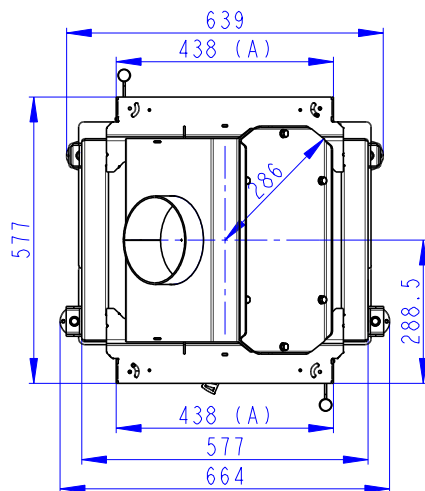

Rozmery v mm  
 Maße in mm  
 Dimensions in mm

Dynamic T 3g 44.55.01  
 + D3 PR 200  
 203 kg

(A) Zastavbovy rozmer / Baumaße / In-built dimension  
 (C) Centralni privod vzduchu / Central air inlet / Zentralluftzufuhr

Rozměry v mm  
 Maße in mm  
 Dimensions in mm

Dynamic T 3g 44.55.01  
 + D3 PR 200 + AKKUM KV 08B  
 510 kg

(A) Zastavbovy rozmer / Baumaße / In-built dimension  
 (C) Centralni privod vzduchu / Central air inlet / Zentralluftzufuhr

Rozměry v mm  
Maße in mm  
Dimensions in mm

Dynamic T 3g 44.55.01  
+ D3 VY01

239 kg

(A) Zastavbovy rozmer / Baumaße / In-built dimension  
(C) Centralni privod vzduchu / Central air inlet / Zentralluftzufuhr

Rozmery v mm  
Maße in mm  
Dimensions in mm

Dynamic T 3g 44.55.01  
+ 2 x D3G RAM 04

(A) Zastavbovy rozmer / Baumaße / In-built dimension  
(C) Centralni privod vzduchu / Central air inlet / Zentralluftzufuhr