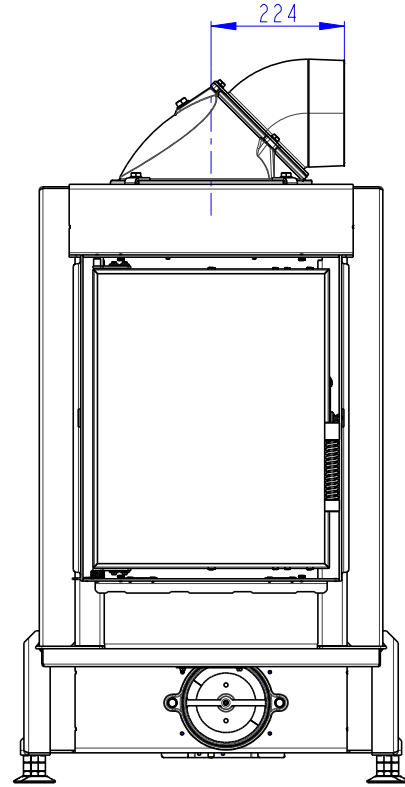

Rozměry v mm  
Maße in mm  
Dimensions in mm

Dynamic T 3g 44.55.01

195 kg

- (A) Zastavbovy rozmer / Baumaße / In-built dimension
- (C) Centralni privod vzduchu / Central air inlet / Zentralluftzufuhr
- (L) Volna plocha proskleni / Free glass area / Freie Glassichtfläche

Rozměry v mm  
 Maße in mm  
 Dimensions in mm

Dynamic T 3g 44.55.01  
 + D3 KPL 180

209 kg

(A) Zastavbovy rozmer / Baumaße / In-built dimension  
 (C) Centralni privod vzduchu / Central air inlet / Zentralluftzufuhr

Rozmery v mm  
 Maße in mm  
 Dimensions in mm

Dynamic T 3g 44.55.01  
 + D3 PR 200  
 203 kg

(A) Zastavbovy rozmer / Baumaße / In-built dimension  
 (C) Centralni privod vzduchu / Central air inlet / Zentralluftzufuhr

Rozmery v mm  
Maße in mm  
Dimensions in mm

Dynamic T 3g 44.55.01  
+ 2 x D3G RAM 04

(A) Zastavbovy rozmer / Baumaße / In-built dimension  
(C) Centralni privod vzduchu / Central air inlet / Zentralluftzufuhr