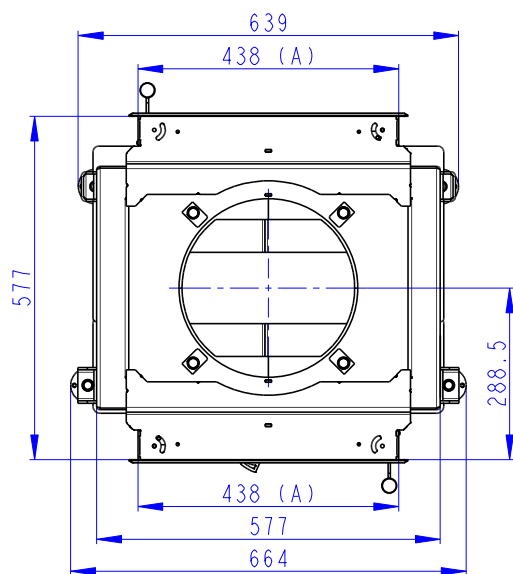

Rozměry v mm  
 Maße in mm  
 Dimensions in mm

Dynamic T 3g 44.55.01  
 + D3 PR 200 + AKKUM KV 08B  
 510 kg

(A) Zastavbovy rozmer / Baumaße / In-built dimension  
 (C) Centralni privod vzduchu / Central air inlet / Zentralluftzufuhr

Rozměry v mm  
Maße in mm  
Dimensions in mm

Dynamic T 3g 44.55.01  
+ D3 VY01

239 kg

(A) Zastavbovy rozmer / Baumaße / In-built dimension  
(C) Centralni privod vzduchu / Central air inlet / Zentralluftzufuhr

Rozmery v mm  
Maße in mm  
Dimensions in mm

Dynamic T 3g 44.55.01  
+ 2 x D3G RAM 04

(A) Zastavbovy rozmer / Baumaße / In-built dimension  
(C) Centralni privod vzduchu / Central air inlet / Zentralluftzufuhr

Rozměry v mm  
Maße in mm  
Dimensions in mm

Dynamic T 3g 44.55.01  
+ 2 x D3G RAM 06

(A) Zastavbovy rozmer / Baumaße / In-built dimension  
(C) Centralni privod vzduchu / Central air inlet / Zentralluftzufuhr