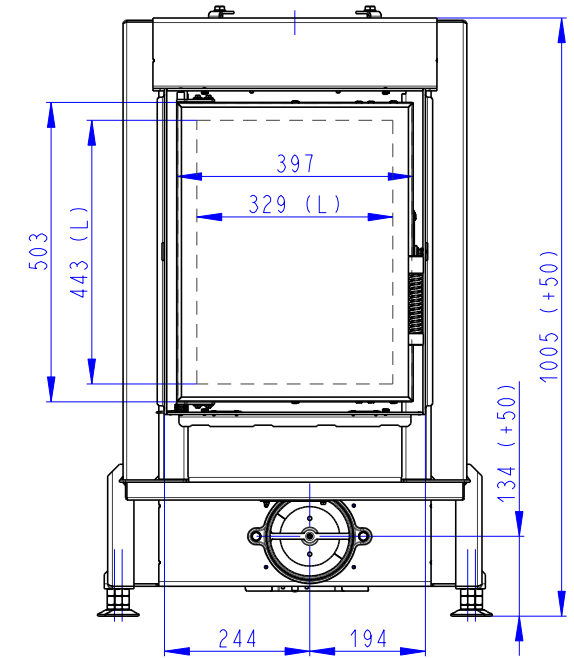

Rozměry v mm  
Maße in mm  
Dimensions in mm

Dynamic T 3g 44.55.01

195 kg

- (A) Zastavbovy rozmer / Baumaße / In-built dimension
- (C) Centralni privod vzduchu / Central air inlet / Zentralluftzufuhr
- (L) Volna plocha proskleni / Free glass area / Freie Glassichtfläche

Rozměry v mm  
 Maße in mm  
 Dimensions in mm

Dynamic T 3g 44.55.01  
 + D3 KPL 180

209 kg

(A) Zastavbovy rozmer / Baumaße / In-built dimension  
 (C) Centralni privod vzduchu / Central air inlet / Zentralluftzufuhr

Rozmery v mm  
 Maße in mm  
 Dimensions in mm

Dynamic T 3g 44.55.01  
 + D3 PR 200  
 203 kg

(A) Zastavbovy rozmer / Baumaße / In-built dimension  
 (C) Centralni privod vzduchu / Central air inlet / Zentralluftzufuhr

Rozmery v mm  
Maße in mm  
Dimensions in mm

Dynamic T 3g 44.55.01  
+ 2 x D3G RAM 04

(A) Zastavbovy rozmer / Baumaße / In-built dimension  
(C) Centralni privod vzduchu / Central air inlet / Zentralluftzufuhr