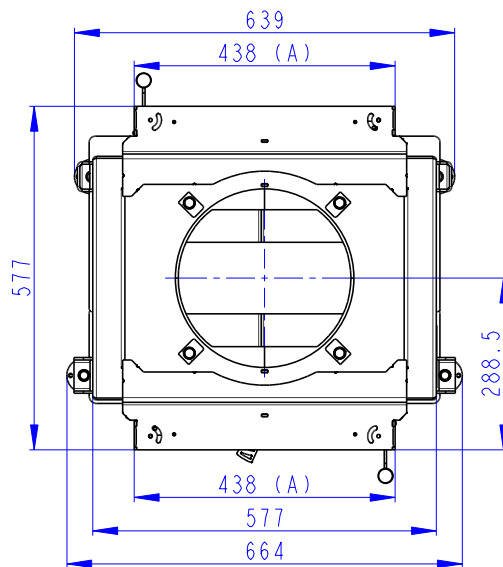

Rozměry v mm  
Maße in mm  
Dimensions in mm

Dynamic T 3g 44.55.01

195 kg

- (A) Zastavbovy rozmer / Baumaße / In-built dimension
- (C) Centralni privod vzduchu / Central air inlet / Zentralluftzufuhr
- (L) Volna plocha proskleni / Free glass area / Freie Glassichtfläche

Rozměry v mm  
 Maße in mm  
 Dimensions in mm

Dynamic T 3g 44.55.01  
 + D3 KPL 180

209 kg

(A) Zastavbovy rozmer / Baumaße / In-built dimension  
 (C) Centralni privod vzduchu / Central air inlet / Zentralluftzufuhr

Rozmery v mm  
 Maße in mm  
 Dimensions in mm

Dynamic T 3g 44.55.01  
 + D3 PR 200  
 203 kg

(A) Zastavbovy rozmer / Baumaße / In-built dimension  
 (C) Centralni privod vzduchu / Central air inlet / Zentralluftzufuhr

Rozměry v mm  
 Maße in mm  
 Dimensions in mm

Dynamic T 3g 44.55.01  
 + D3 PR 200 + AKKUM KV 08B  
 510 kg

(A) Zastavbovy rozmer / Baumaße / In-built dimension  
 (C) Centralni privod vzduchu / Central air inlet / Zentralluftzufuhr