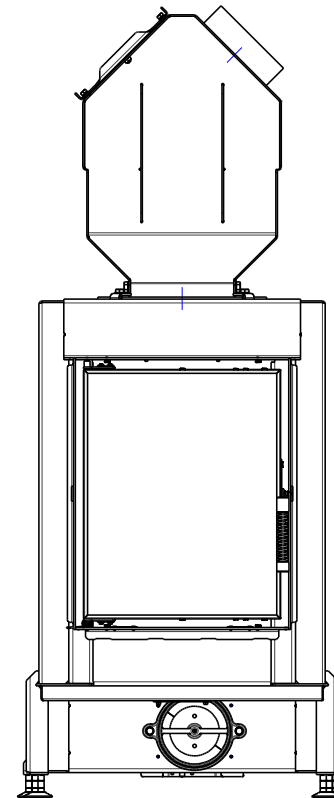

Rozmery v mm  
 Maße in mm  
 Dimensions in mm

Dynamic T 3g 44.55.01  
 + D3 PR 200  
 203 kg

(A) Zastavbovy rozmer / Baumaße / In-built dimension  
 (C) Centralni privod vzduchu / Central air inlet / Zentralluftzufuhr

Rozměry v mm  
 Maße in mm  
 Dimensions in mm

Dynamic T 3g 44.55.01  
 + D3 PR 200 + AKKUM KV 08B  
 510 kg

(A) Zastavbovy rozmer / Baumaße / In-built dimension  
 (C) Centralni privod vzduchu / Central air inlet / Zentralluftzufuhr

Rozměry v mm  
Maße in mm  
Dimensions in mm

Dynamic T 3g 44.55.01  
+ D3 VY01

239 kg

(A) Zastavbovy rozmer / Baumaße / In-built dimension  
(C) Centralni privod vzduchu / Central air inlet / Zentralluftzufuhr

Rozmery v mm  
Maße in mm  
Dimensions in mm

Dynamic T 3g 44.55.01  
+ 2 x D3G RAM 04

(A) Zastavbovy rozmer / Baumaße / In-built dimension  
(C) Centralni privod vzduchu / Central air inlet / Zentralluftzufuhr